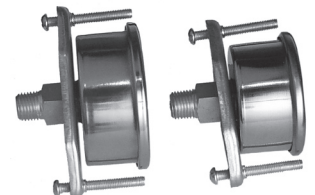

• Autres plages disponibles sur demande (ou non listées)

Pour commander : MODÈLE + CODE

**Manomètres BASCO**

**Série 760**

- À glycerine, précision 2% Grade B
- Boîtier inox, raccord en laiton, vitre en plastique
- Bague chromée inox
- 63 mm (2 1/2" de diamètre)
- Raccord 1/4" npt
- Vis de restriction

**Série KP744**

- 40 mm (1 1/2") de diamètre
- Raccord 1/8" npt

Pour commander	Code	Plage
<b>KP744 + Code</b>	820	0/30 psi/kPa
	822	0/60 psi/kPa
	823	0/100 psi/kPa
	825	0/160 psi/kPa

KP744

Autres plages disponibles sur demande

**Accessoires pour séries KV, KP et 760**

Diamètre	Code	Prix
<b>Bague de serrage</b>		
39,5 mm	019087	6,55 \$
40 mm	019088	6,55 \$
50 mm	019089	6,55 \$
63 mm	019091	6,55 \$
<b>Bride avant</b>		
63 mm	019039	8,75 \$
<b>Semelle en caoutchouc</b>		
40 mm	OGM-040N	5,75 \$
* 50 mm	OGM-050N	6,45 \$
63 mm	OGM-063N	7,25 \$
100 mm	OGM-100N	10,10 \$
<b>Bague en U</b>		
40 mm	U40MM	5,00 \$
50 mm	U50MM	5,00 \$
60 mm	U63MM	5,00 \$